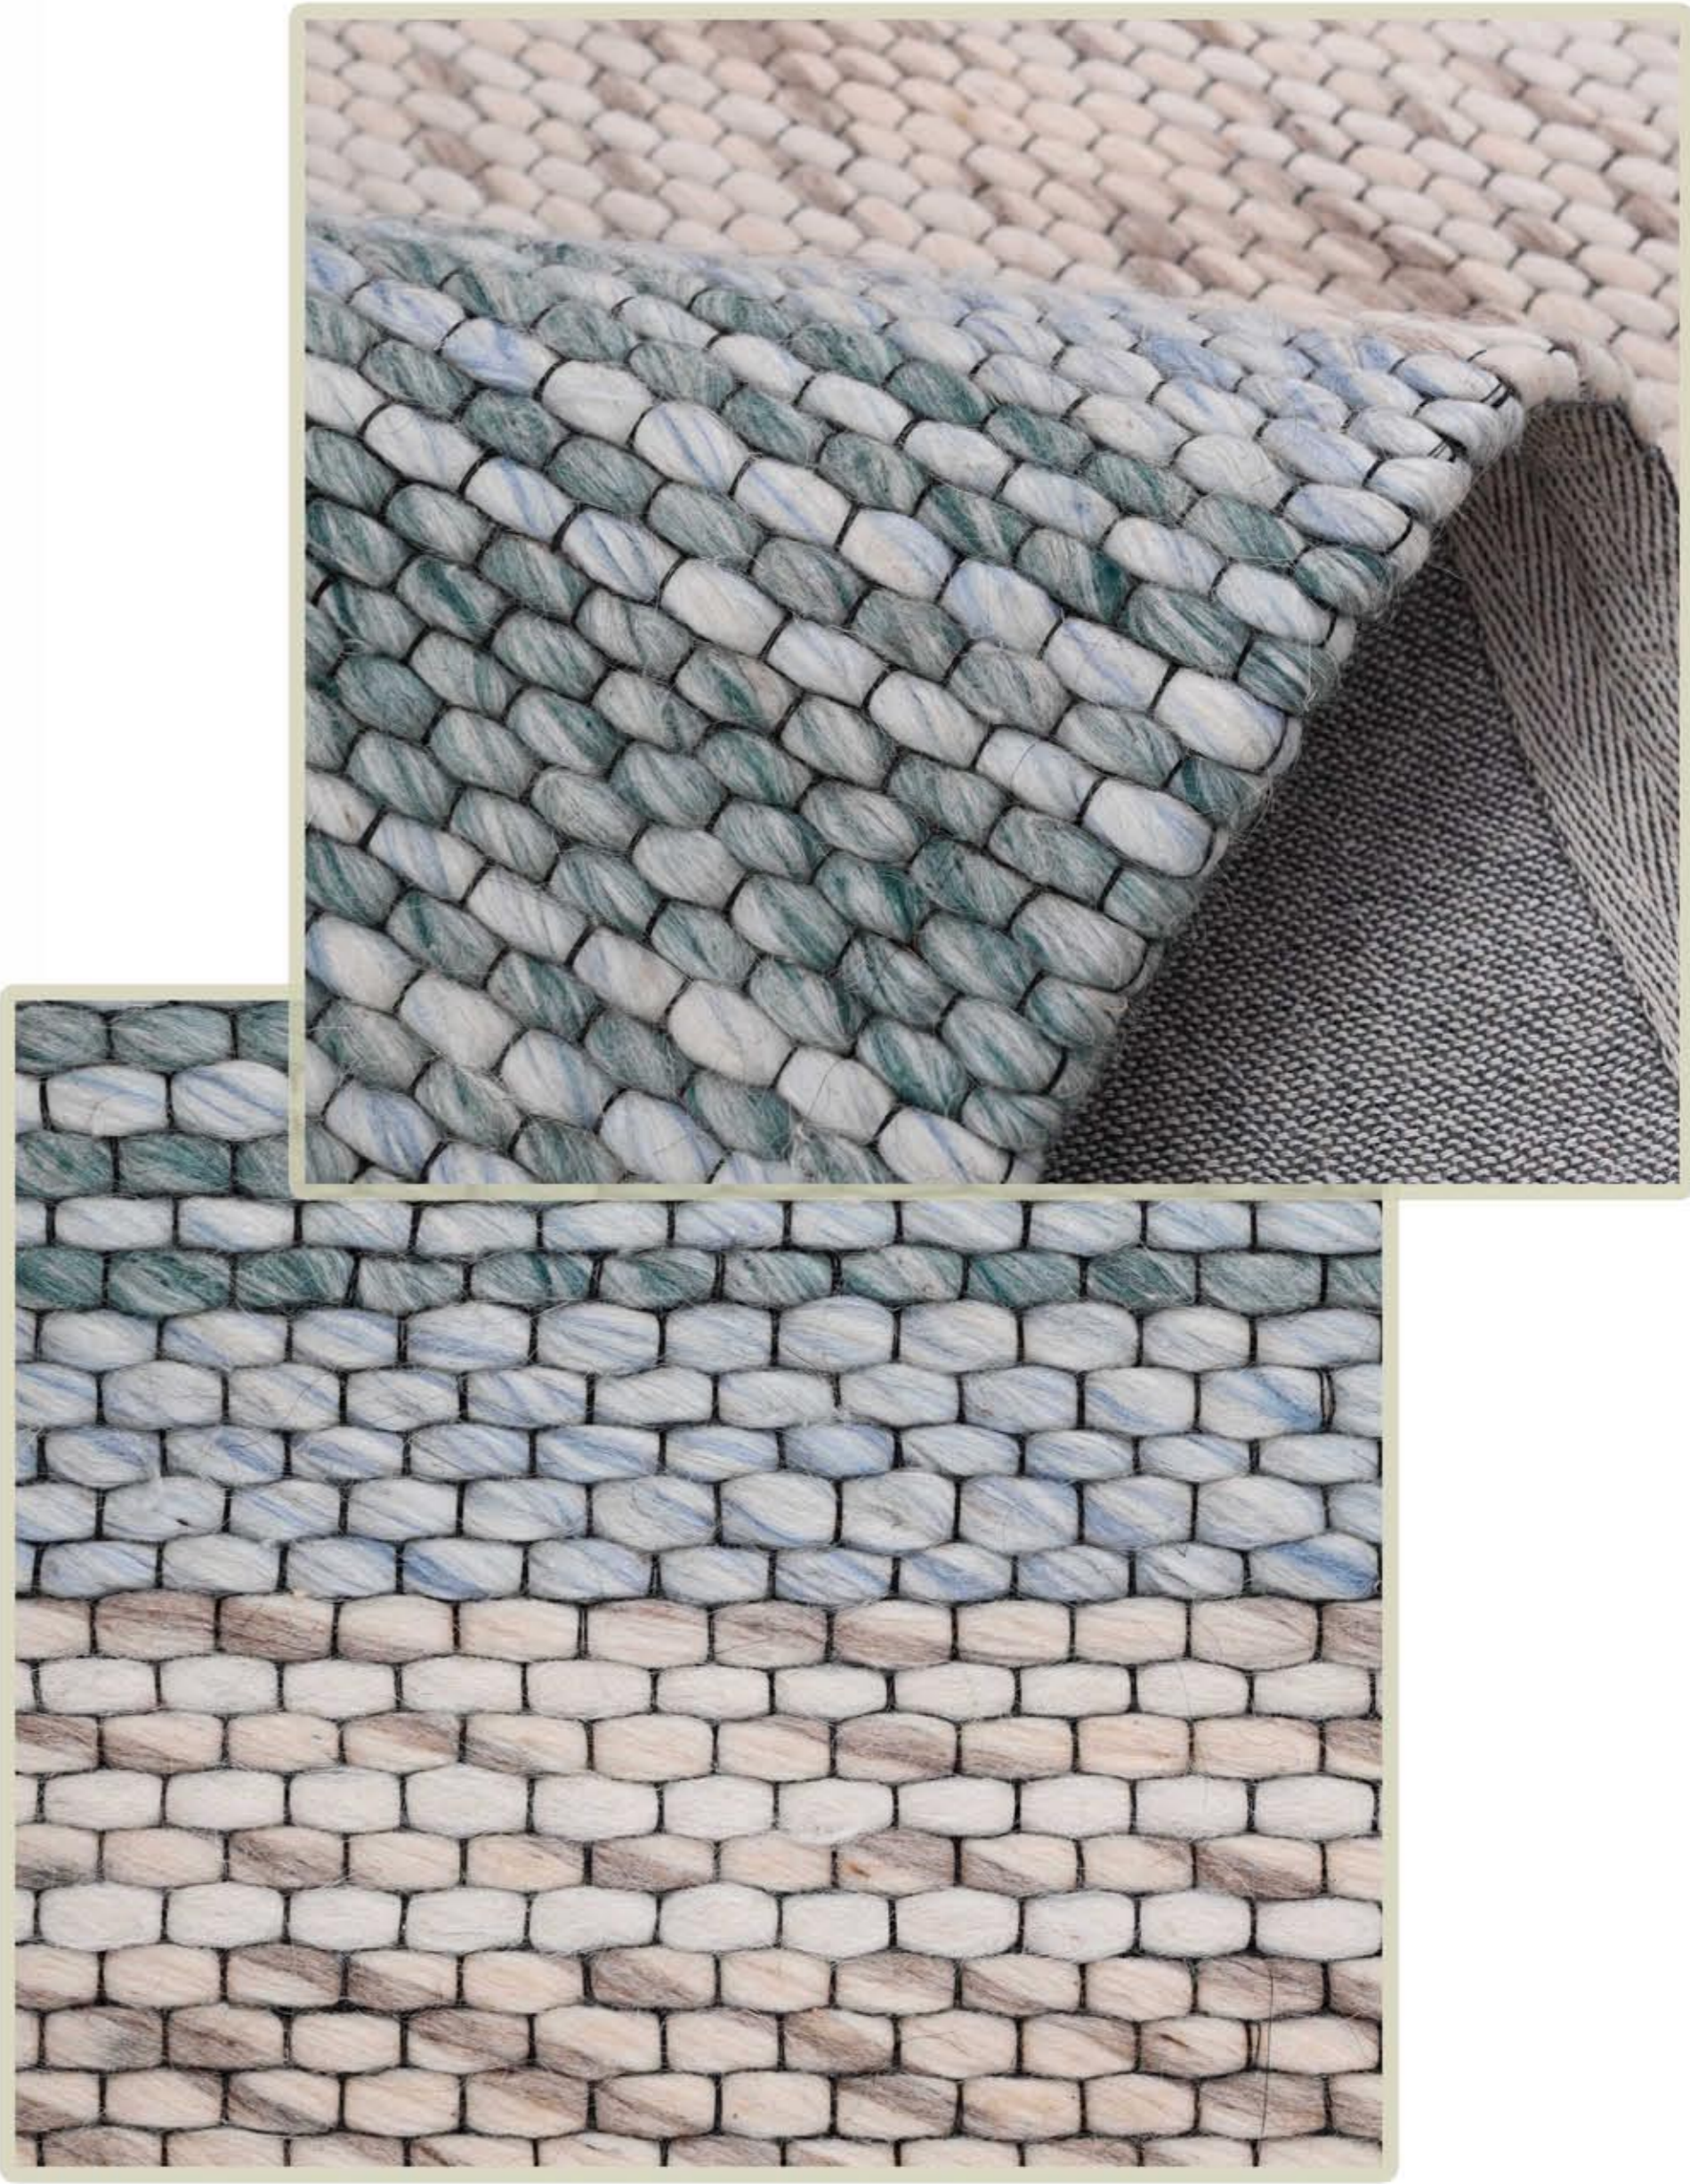

Design : AT-127  
Material : Wool

Colour : Beige Green  
Size : 160x230

Design : AT-128  
Material : Wool

Colour : Ivory Grey  
Size : 150x240

Design : AT-129  
Material : Wool

Colour : Grey  
Size : 150x240

Design : AT-126  
Material : Wool

Colour : Ivory  
Size : 160x230

Design : AT-110  
Material : Wool

Colour : Beige Black  
Size : 160x230 cm

Design : AT-111

Material : Wool

Colour : Ivory Brown

Size : 160x230 cm

Design : AT-116  
Material : Wool,Jute

Colour : Blue Natural  
Size : 160x230 cm

Design : AT-117  
Material : Wool

Colour : Beige Black  
Size : 160x230 cm

Design : AT-118  
Material : Wool

Colour : Silver Black  
Size : 160x230 cm

Design : AT-119  
Material : Wool

Colour : Beige Black  
Size : 160x230 cm

Design : AT-120  
Material : Wool

Colour : Silver Black  
Size : 160x230 cm

AT-121 Grey

AT-123 Grey Black

AT-122 Brown Black

AT-124 Brown Black